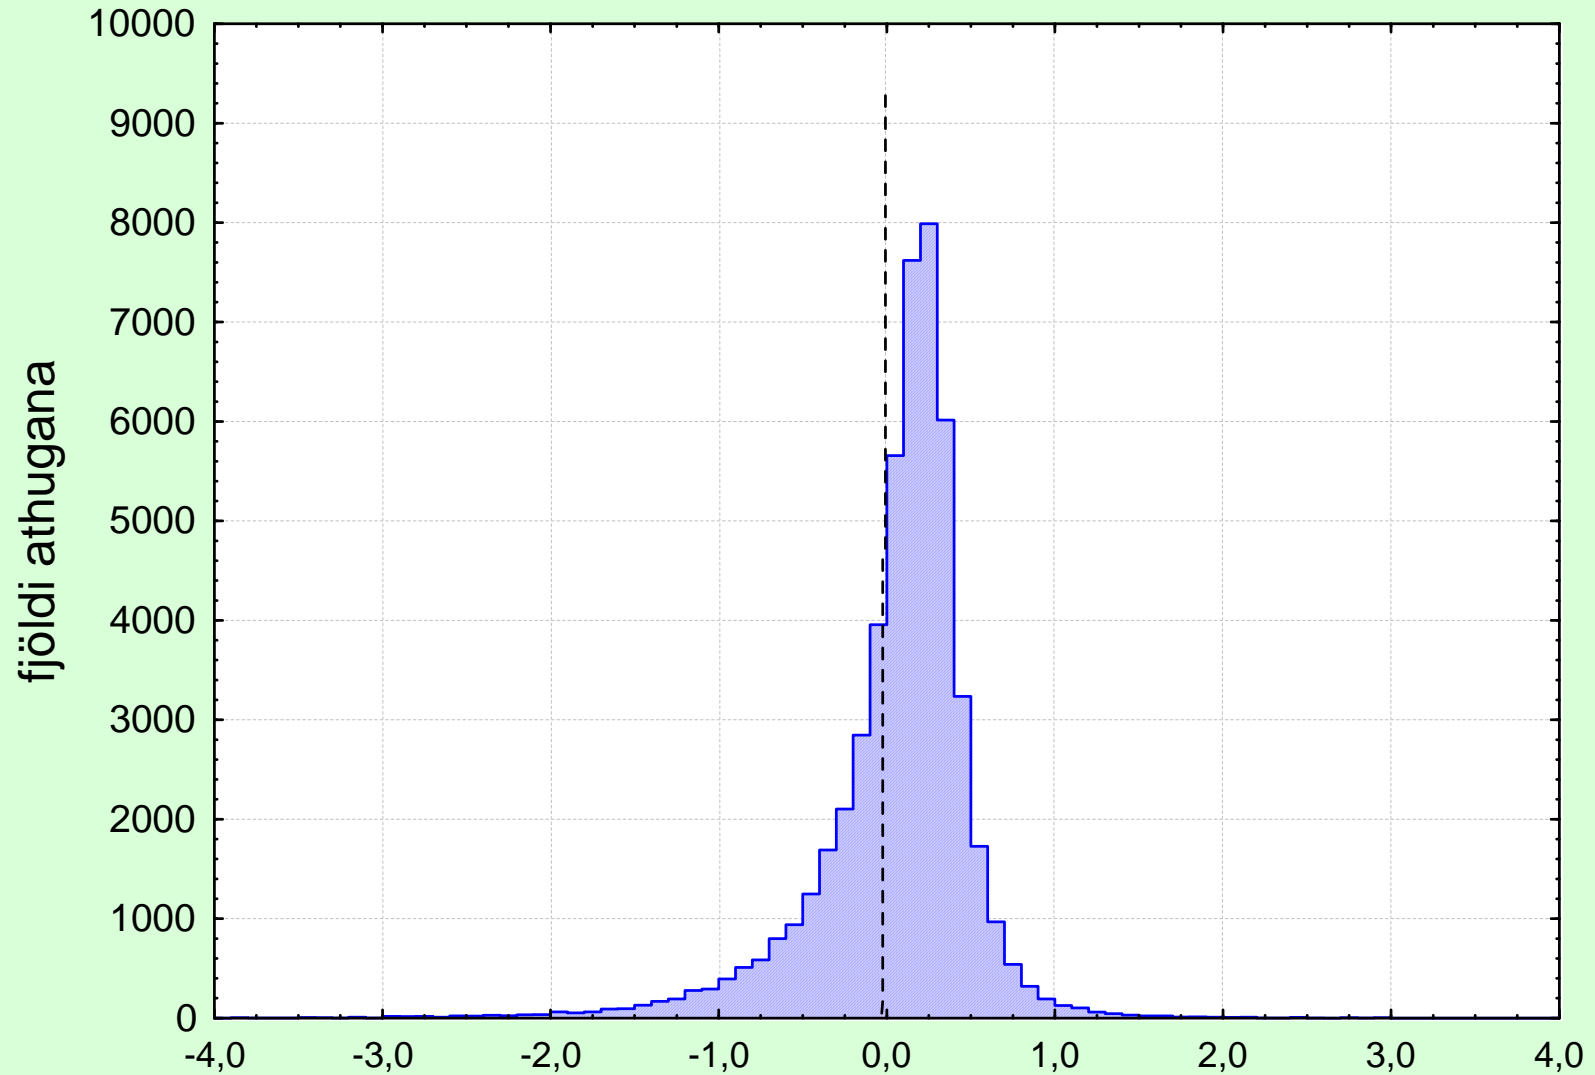

Hitamunur - fjöldi athugana 2005 til 2010

trj-2010

Reykjavíkurlflugvöllur - Veðustofutún °C

Flugvöllur - Veðustofutún (°C)

Munur hita á flugvelli og Veðustofutúni eftir vindáttum

Hitamunur flugvallar og Veðurstofutúns eftir vindhraða