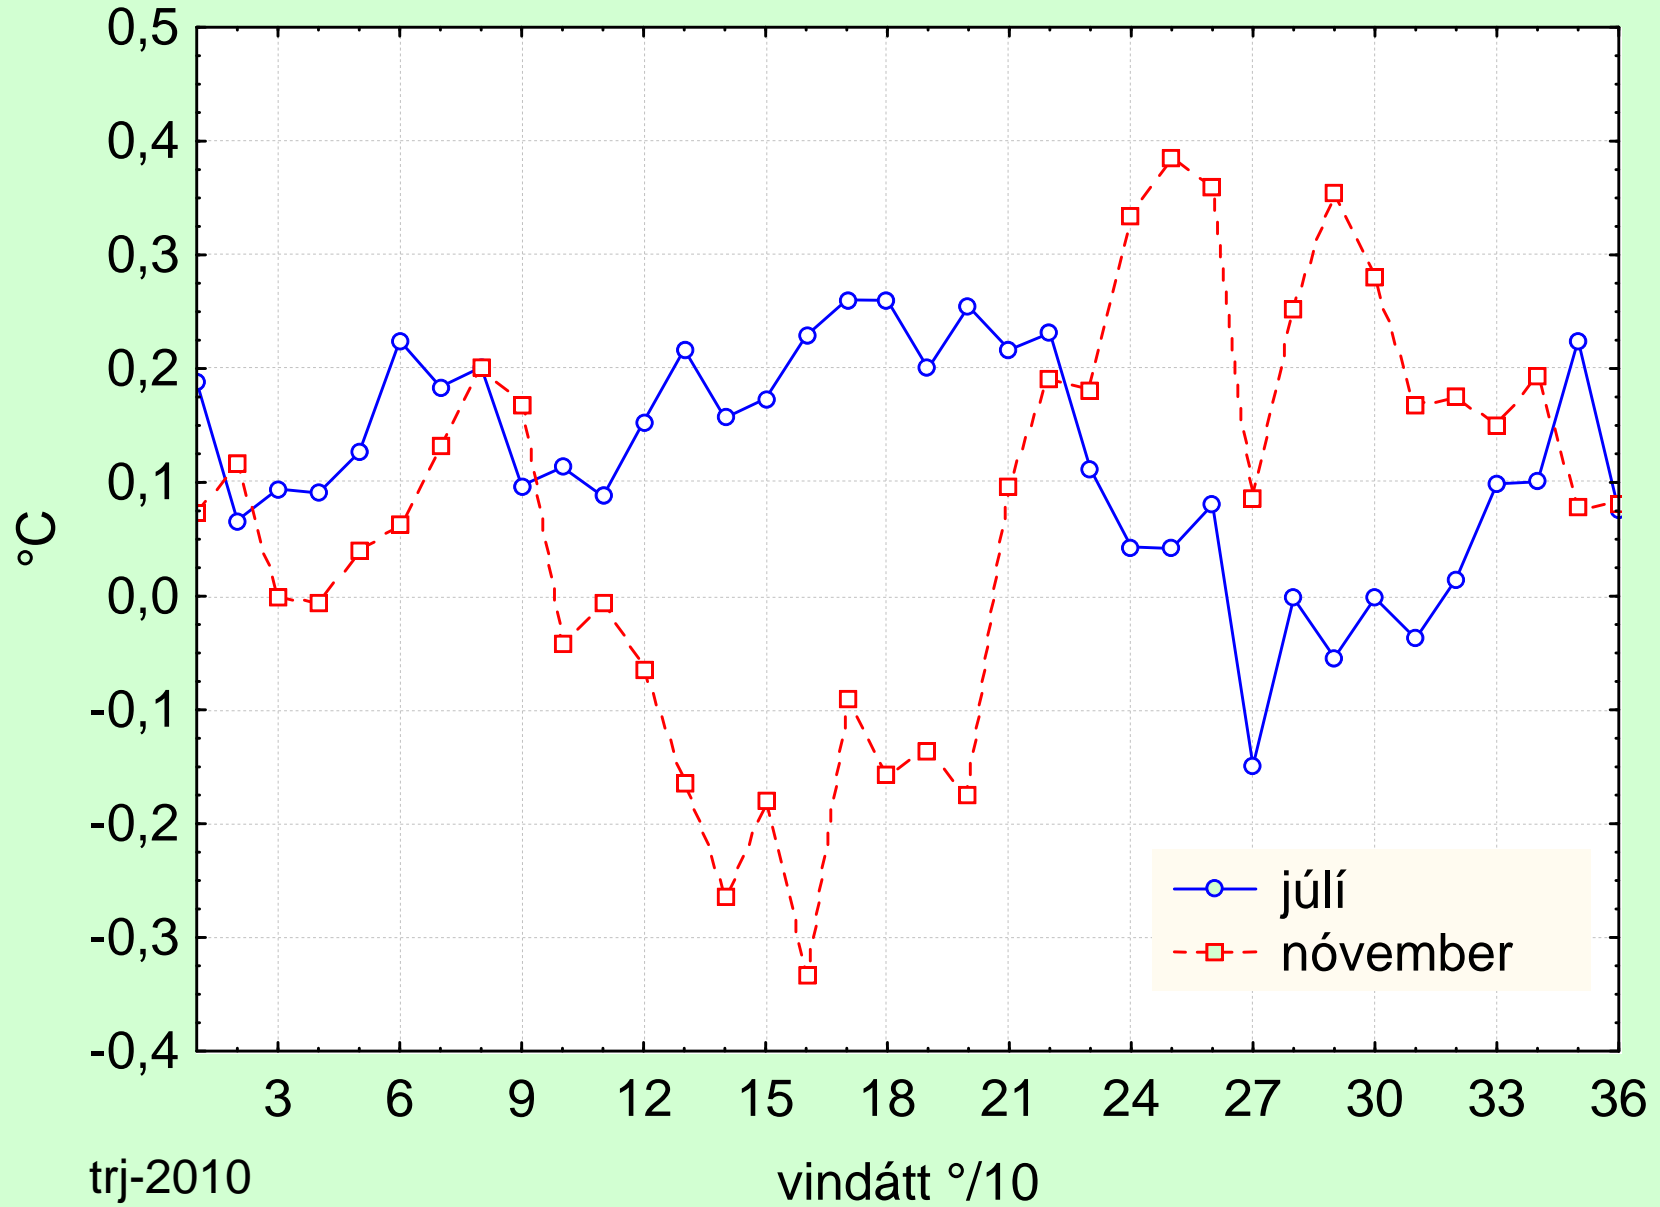

Hitamunur - fjöldi athugana 2005 til 2010

trj-2010

Reykjavíkurlflugvöllur - Veðustofutún °C

Flugvöllur - Veðustofutún (°C)

Munur hita á flugvelli og Veðustofutúni eftir vindáttum

Hitamunur flugvallar og Veðurstofutúns eftir vindhraða