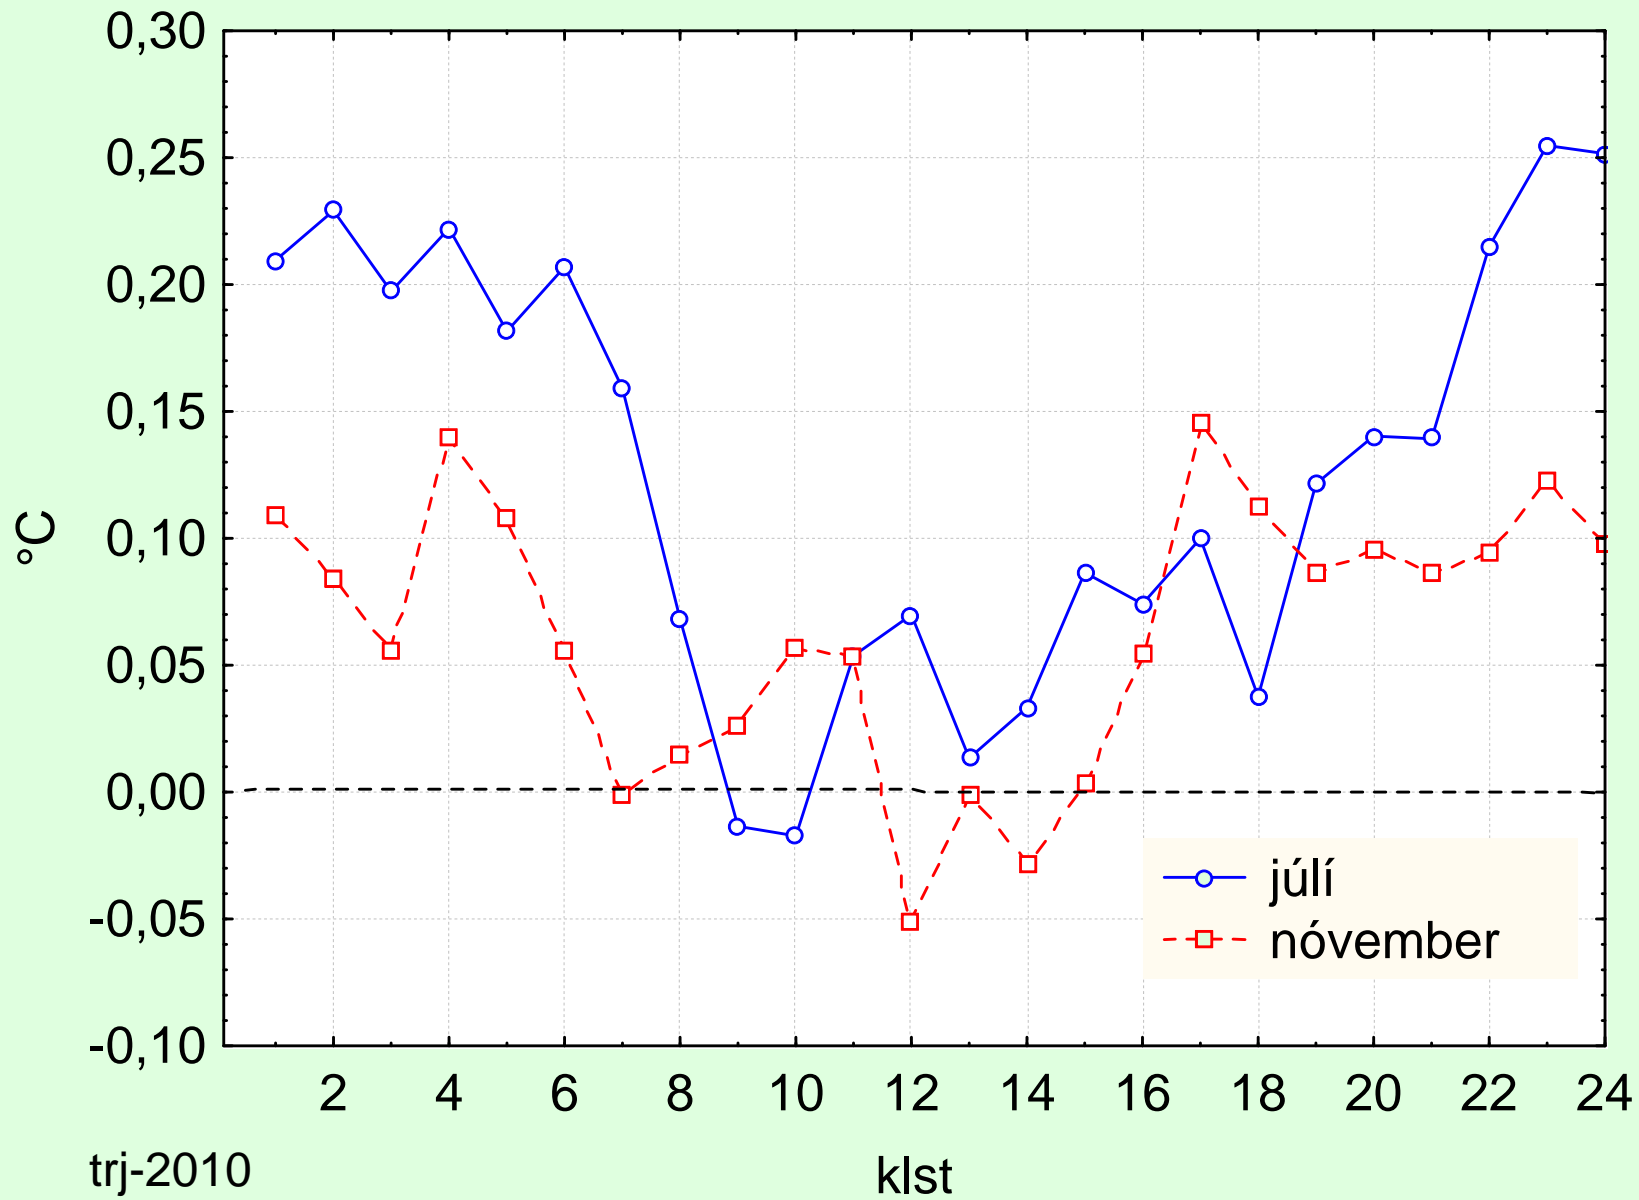

Hitamunur - fjöldi athugana 2005 til 2010

trj-2010

Reykjavíkurlflugvöllur - Veðustofutún °C

Flugvöllur - Veðustofutún (°C)

Munur hita á flugvelli og Veðustofutúni eftir vindáttum

Hitamunur flugvallar og Veðurstofutúns eftir vindhraða